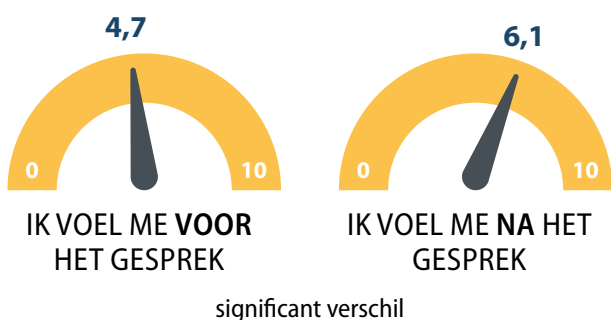

EFFECT GESPREK