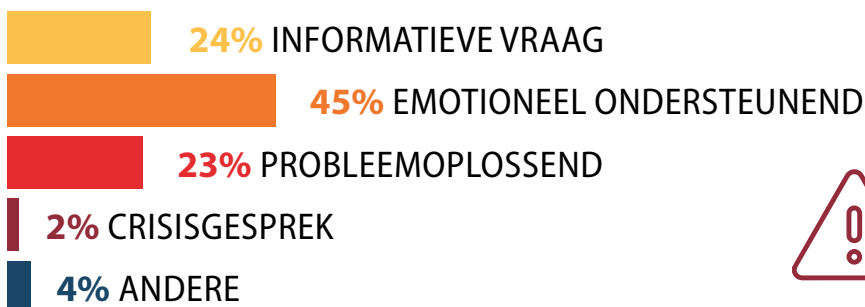

SOORT VRAGEN