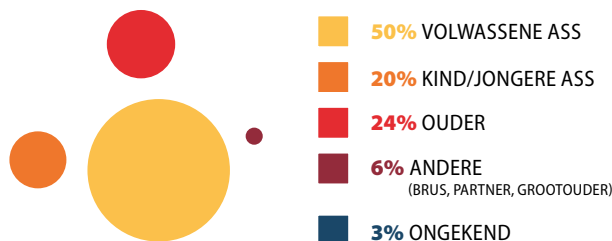

1615
GESPREKKEN

836
OPROEPERS

32 MINUTEN
GEMIDDELDE
GESPREKSDUUR

45
PROFESSIONELE
MEDEWERKERS

OPROEPERS